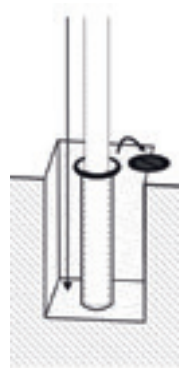

GRONDKOKER

- **Ideaal voor tijdelijke opstelling** van vlaggenmasten
- Indien geen mast afsluitbaar met deksel
- Koker in aluminium, diameter 127 mm
- Lengte 750 mm
- Voorzien van kunststof ring boven- en onderaan
- Bovenaan aangepast naargelang de diameter van de vlaggenmast
- Centreerring onderaan voor bevestiging van vlaggenmasten met diverse diameters
- Alle gebruikte materialen zijn corrosiebestendig