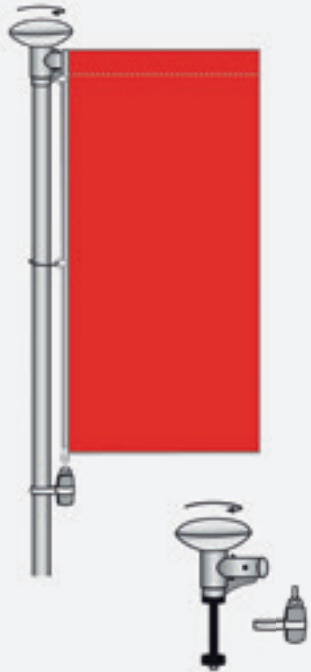

## CILINDRISCHE MASTEN MET GALG

### KLEUREN

---

- Grijs geanodiseerd
- Wit RAL 9010 poedercoating
- RAL-gamma

### DRAAIBARE GALG

- Vlag altijd zichtbaar
- 360° roterende galg
- Verstevigingsrib voorkomt doorhangen
- Contragewicht