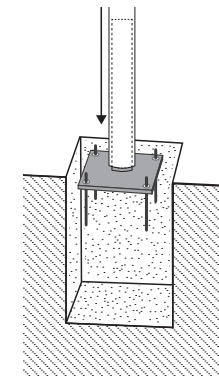

VOETPLAAT

- Loodrechte, verticale buis met gelaste voetplaat
- Koker in staal
- Thermisch verzinkt of thermisch geplastificeerd
- Toepasbaar voor masten met diameter 36, 48, 60, 70, 100 en 114 mm
- **Mast schuift over of in de koker** tot op de voetplaat