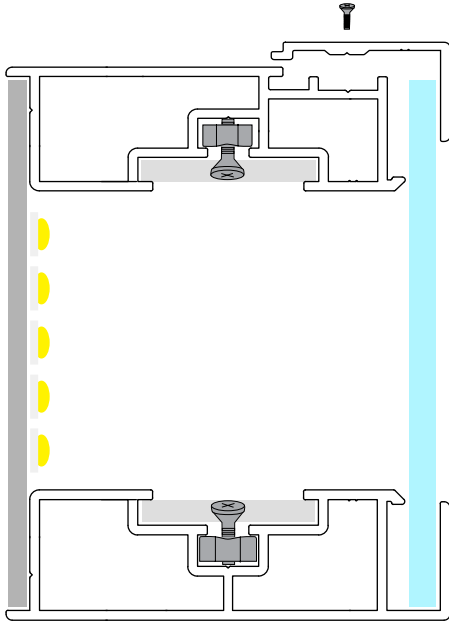

INSTALLATION GUIDE / GUIDE D'INSTALLATION

SINGLE SIDED LIGHTBOX 75mm

LB75-01-SS20