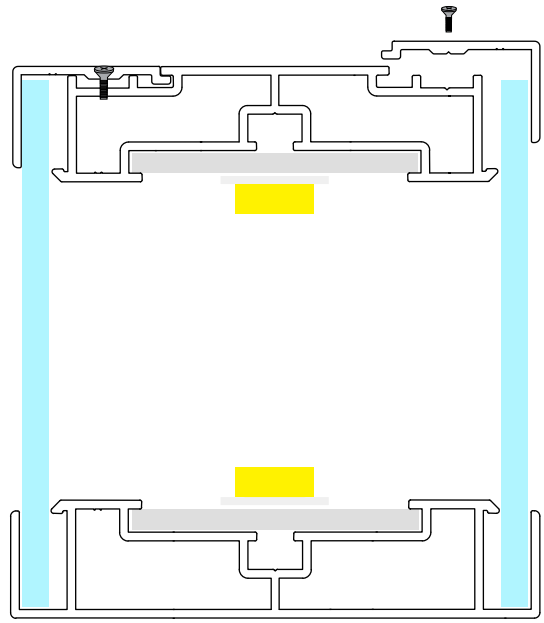

Our Lightbox profiles come in a mill finish (for proper powder coating in a specific RAL colour) or silver anodised finish. The profiles are available in a standard length of 6100mm or cut-to-size as easy-to-assemble semi-finished products. To ensure easy installation, we provide additional corners with bolts and nuts for the 75mm and 100mm double-walled profiles. The 120mm and 160mm depth profiles are single-walled with the ability to weld the corners to assure the lightbox is weatherproof ensuring your display to stay protected and visible in any environment. Optionally, we also deliver the option of edge- and backLED lighting modules and power supplies from Lucoled.

Nos profilés Lightbox sont disponibles en finition brute (pour un revêtement en poudre approprié dans une couleur RAL spécifique) ou anodisé naturel. Les profilés sont disponibles dans une longueur standard de 6100 mm ou découpés sur mesure sous forme de produits semi-finis faciles à assembler. Pour garantir une installation facile, nous fournissons des coins supplémentaires avec des boulons et écrous pour les profilés à double paroi de 75mm et 100mm. Les profilés de profondeur de 120mm et 160mm sont à paroi simple avec la possibilité de souder les coins pour garantir que la boîte à lumière est résistante aux intempéries, garantissant que votre enseigne lumineuse reste protégé et visible dans n'importe quel environnement. En option, nous livrons également l'option de modules d'éclairage edge- et backLED et d'alimentations de Lucoled.

## SINGLE SIDED LIGHTBOX 75mm

LB75-01-SS20

LB75-ST-SS20

## DOUBLE SIDED LIGHTBOX 100mm

LB100-02-DS20

LB100-ST-DS20