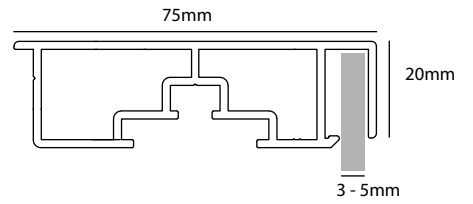

PROFILES / PROFILÉS

SINGLE SIDED LIGHTBOX PROFILES / PROFILÉS LIGHTBOX SIMPLE FACE

LIGHTBOX 75mm

product code	description	
LB75-ST-SS10	75mm, base profile, single sided	6,1m/l
	1. mill finish brut	2. silver anodised anodisé naturel