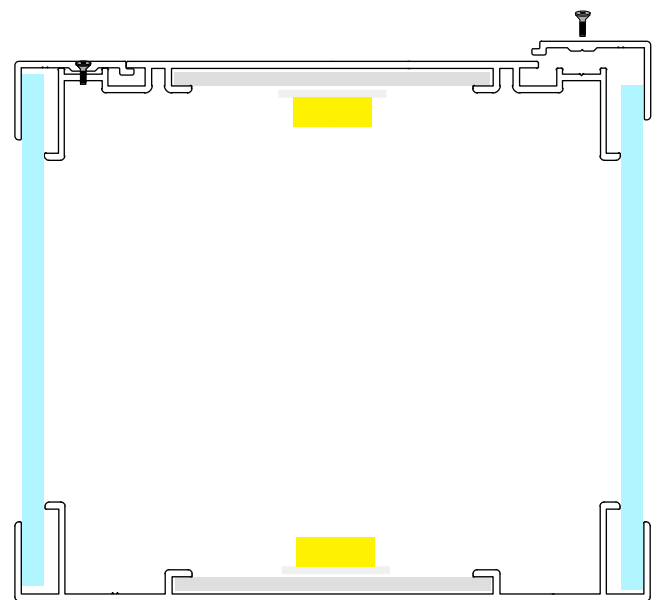

Nos profilés Lightbox sont disponibles en finition brute (pour un revêtement en poudre approprié dans une couleur RAL spécifique) ou anodisé naturel. Les profilés sont disponibles dans une longueur standard de 6100 mm ou découpés sur mesure sous forme de produits semi-finis faciles à assembler. Pour garantir une installation facile, nous fournissons des coins supplémentaires avec des boulons et écrous pour les profilés à double paroi de 75mm et 100mm. Les profilés de profondeur de 120mm et 160mm sont à paroi simple avec la possibilité de souder les coins pour garantir que la boîte à lumière est résistante aux intempéries, garantissant que votre enseigne lumineuse reste protégé et visible dans n'importe quel environnement. En option, nous livrons également l'option de modules d'éclairage edge- et backLED et d'alimentations de Lucoled.

## DOUBLE SIDED LIGHTBOX 100mm

LB100-02-DS20

LB100-ST-DS20

## SINGLE SIDED LIGHTBOX 120mm

LB120-01-SS10

LB120-ST-SS10

## DOUBLE SIDED LIGHTBOX 160mm

LB160-02-DS10

LB160-ST-DS10