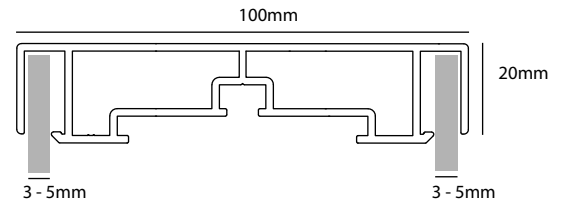

Nos profilés Lightbox sont disponibles en finition brute (pour un revêtement en poudre approprié dans une couleur RAL spécifique) ou anodisé naturel. Les profilés sont disponibles dans une longueur standard de 6100 mm ou découpés sur mesure sous forme de produits semi-finis faciles à assembler. Pour garantir une installation facile, nous fournissons des coins supplémentaires avec des boulons et écrous pour les profilés à double paroi de 75mm et 100mm. Les profilés de profondeur de 120mm et 160mm sont à paroi simple avec la possibilité de souder les coins pour garantir que la boîte à lumière est résistante aux intempéries, garantissant que votre enseigne lumineuse reste protégé et visible dans n'importe quel environnement. En option, nous livrons également l'option de modules d'éclairage edge- et backLED et d'alimentations de Lucoled.

## DOUBLE SIDED LIGHTBOX PROFILES / PROFILÉS LIGHTBOX DOUBLE FACE

### LIGHTBOX 100mm

product code

description

LB100-ST-DS10

100mm, base profile, double sided 6,1m/l

1. mill finish brut 2. silver anodised anodisé naturel

LB100-O2-DS10

100mm, 2 open sides, double sided 6,1m/l