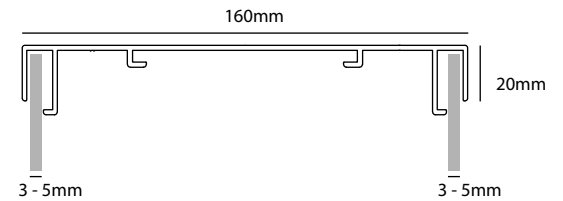

Nos profilés Lightbox sont disponibles en finition brute (pour un revêtement en poudre approprié dans une couleur RAL spécifique) ou anodisé naturel. Les profilés sont disponibles dans une longueur standard de 6100 mm ou découpés sur mesure sous forme de produits semi-finis faciles à assembler. Pour garantir une installation facile, nous fournissons des coins supplémentaires avec des boulons et écrous pour les profilés à double paroi de 75mm et 100mm. Les profilés de profondeur de 120mm et 160mm sont à paroi simple avec la possibilité de souder les coins pour garantir que la boîte à lumière est résistante aux intempéries, garantissant que votre enseigne lumineuse reste protégé et visible dans n'importe quel environnement. En option, nous livrons également l'option de modules d'éclairage edge- et backLED et d'alimentations de Lucoled.

### LIGHTBOX 160mm

product code

description

LB160-ST-DS10

160mm, base profile, double sided 6,1m/l

1. mill finish brut

LB160-O2-DS10

160mm, 2 open sides, double sided 6,1m/l